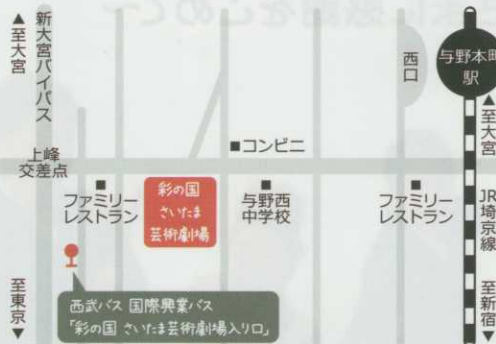

株式会社コマーム20周年記念ジャパトラ座公演概要

日 時 2015年6月13日(土)

受付開始時間 17:30～
公演開演時間 18:00～(終演予定 19:30)

会 場 彩の国 さいたま芸術劇場 ホームページ <http://www.saf.or.jp/arhall/>

JR埼京線
与野本町駅(西口)下車 徒歩7分

JR京浜東北線 北浦和駅(西口)から
西武バス「大久保」「大久保団地」
「加茂川団地」「浦和北高校」行き
国際興業バス「さいたま新都心」行き
「彩の国さいたま芸術劇場入口」
下車 徒歩2分

(株)コマームとは?

ベビーシッター
在宅訪問保育

一時預かり保育・イベント保育
子育てひろば

学童保育・児童館
放課後子ども教室

ママの声に後押しされる形で、地域子育て支援を行い20周年を迎えます。
公共施設等でのイベント保育、親子の遊び広場を提供し、
子育て世代に寄り添う事業を展開しています。

所在地 〒332-0017 埼玉県川口市栄町1-4-16

ホームページ <http://www.comaam.jp/> Facebook <https://www.facebook.com/comaam.jp>